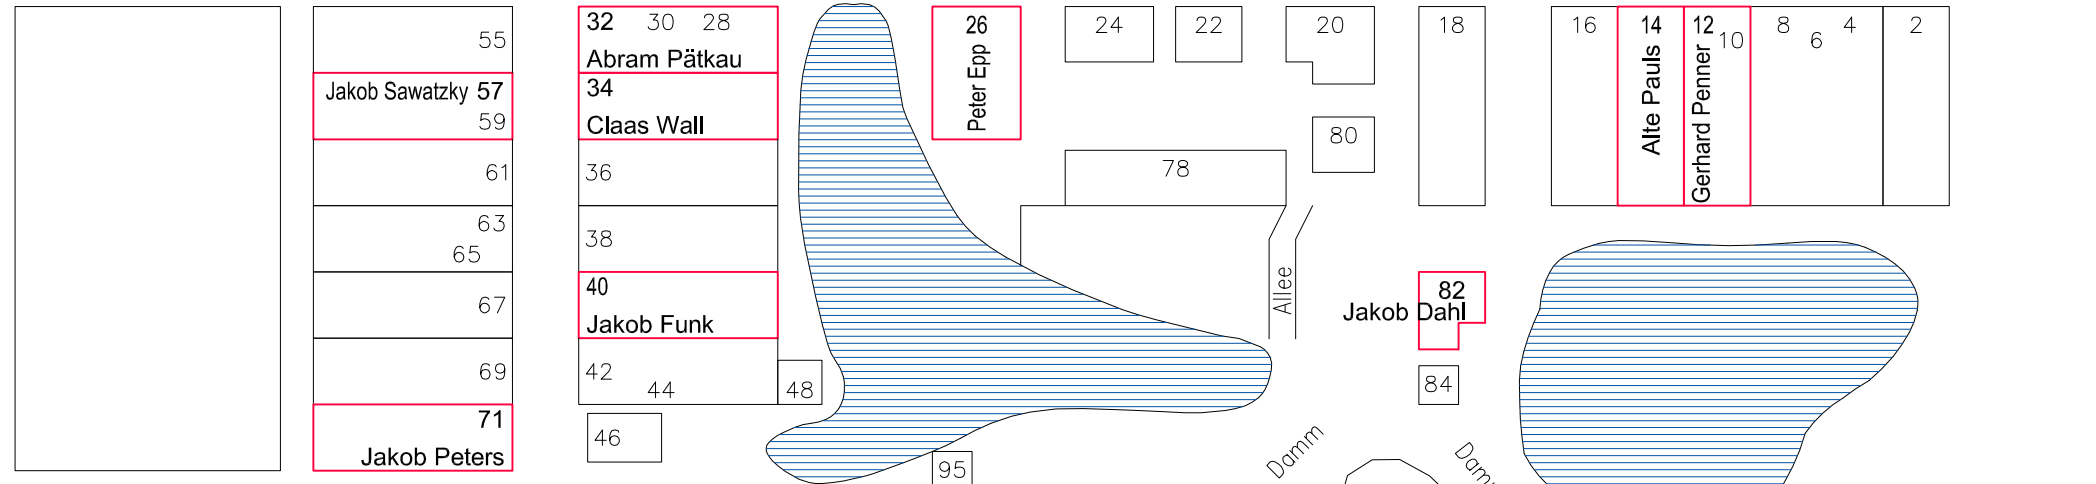

Brücke Dorfstrasse Torbogen

Quergasse

Dorfstrasse Neue Strasse

Dorfplan von Zentral aus dem Buch von S. Isaak
Gekennzeichnet sind die Häuser,
die im Jahre 2005 noch standen.