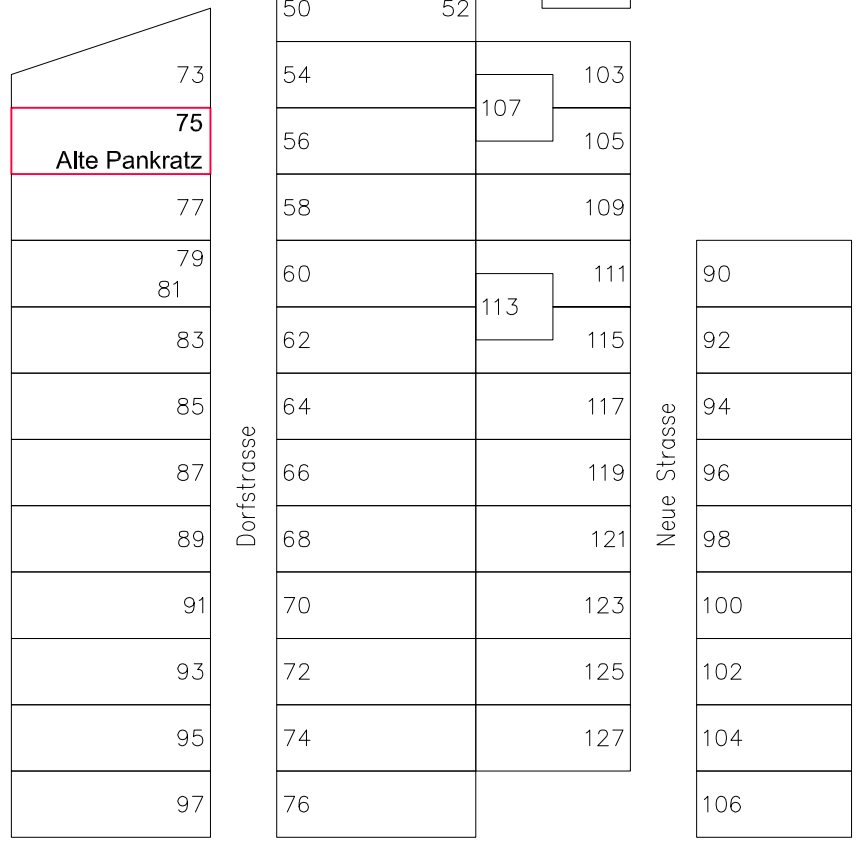

Brücke Dorfstrasse Torbogen

Quergasse

Dorfstrasse Neue Strasse

Dorfplan von Zentral aus dem Buch von S. Isaak
Gekennzeichnet sind die Häuser,
die im Jahre 2005 noch standen.